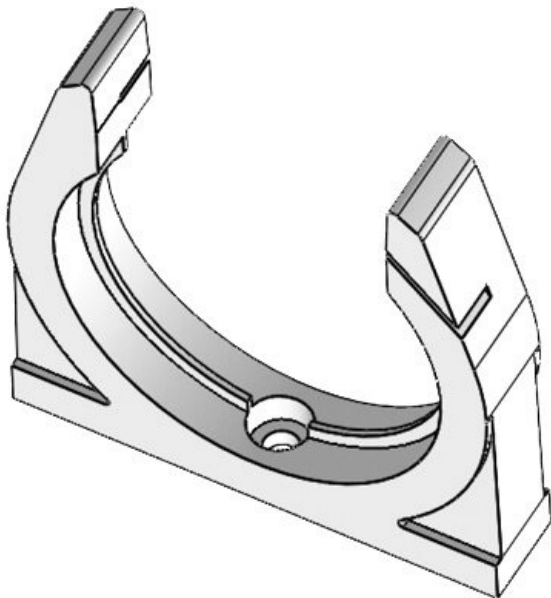

10

20 mm

67 mm

68 mm

NW 45

EAN

31360

□□ □□

1

4251269300

□□□ □□

7,1 mm

196

10

20 mm

100 mm

101 mm

NW 70

**icotek**<sup>®</sup>  
smart cable management